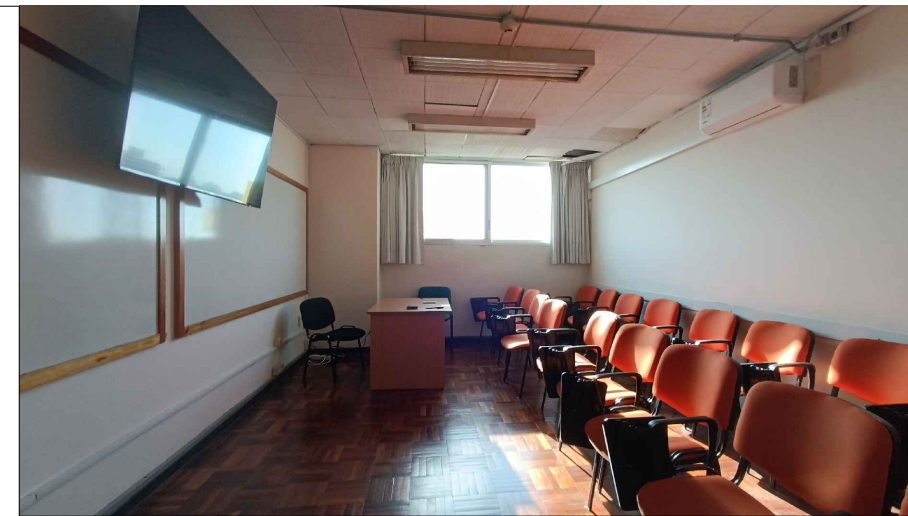

PLANTA

CORTE A-A

✓	PROYECTOR
✓	PANTALLA RETRACTIL
✓	PC
✓	CONECTOR VGA
✓	CONECTOR HDMI
✓	TV LED
-	AUDIO
✓	AIRE ACONDICIONADO
-	EXTRACTOR DE AIRE
-	ILUMINACIÓN SECTORIZADA

REFERENCIAS

	PANTALLA RETRÁCTIL		LUGAR ACCESIBLE
	TV LED		PROYECTOR
	PIZARRÓN DE CÁRMICA		PUESTA DE RED
	PIZARRÓN DE TIZA		CONECTOR VGA
	TOMACORRIENTES (1, 2, 3 o 4 módulos)		CONECTOR HDMI
	AIRE ACONDICIONADO		CÁMARA DE VIDEO
(P)/(M)	PARLANTES/MICRÓFONO		

**SALÓN 722 - NARANJA - POSGRADOS**

CANTIDAD DE SILLAS:	20
TIPO DE SILLAS:	individuales con base de 4 patas, estructura tubular metálica negra, con pupitre rebatible
COLOR:	asiento y respaldo naranja
PROYECTOR:	marca: Hitachi
PANTALLA:	220cmx180cm
TV LED:	65" marca Xion
SONIDO Y VIDEO:	conector VGA + conector HDMI 1 computador personal (PC) fijo sin monitor
PIZARRÓN:	cármica blanco 130cm. x 270cm. cármica blanco 130cm. x 270cm.
AIRE ACONDICIONADO:	marca: TEM/18000btu/SPLIT DE PARED
CORTINAS:	blackout blancas

3		
2		
1		
0	VERSION INICIAL	
REVISION	DESCRIPCION	FECHA

	UNIVERSIDAD DE LA REPUBLICA	SERVICIO:	FACULTAD DE INGENIERÍA	LAM. N°:
	DIRECCION GRAL. DE ARQUITECTURA	UBICACION	HERRERA Y REISSIG 565	
	DIRECTOR (I): ARQ. HORACIO FLORA	DESCRIPCION	CUERPO CENTRAL PISO 7 - SALÓN 722	
	PROYECTO: ARQ. FERNANDA RIOS	FECHA:	DICIEMBRE 2022	
DIBUJANTE: ARQ. MARCIA CABRERA	ESCALA:	1/50	CÓDIGO:	