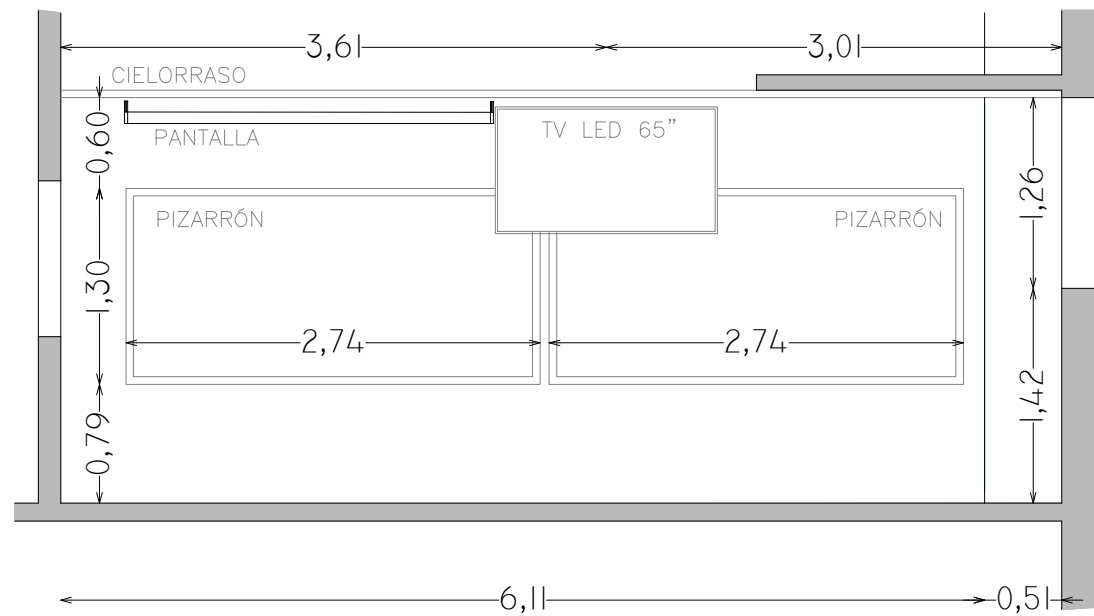

PLANTA

CORTE A-A

✓	PROYECTOR
✓	PANTALLA RETRACTIL
✓	PC
✓	CONECTOR VGA
✓	CONECTOR HDMI
✓	TV LED
-	AUDIO
✓	AIRE ACONDICIONADO
-	EXTRACTOR DE AIRE
-	ILUMINACIÓN SECTORIZADA

REFERENCIAS

	PANTALLA RETRÁCTIL		LUGAR ACCESIBLE
	TV LED		PROYECTOR
	PIZARRÓN DE CÁRMICA		PUESTA DE RED
	PIZARRÓN DE TIZA		CONECTOR VGA
	TOMACORRIENTES (1, 2, 3 o 4 módulos)		CONECTOR HDMI
	AIRE ACONDICIONADO		CÁMARA DE VIDEO
(P)/(M)	PARLANTES/MICRÓFONO		

**SALÓN 722 - NARANJA - POSGRADOS**

CANTIDAD DE SILLAS:	20
TIPO DE SILLAS:	individuales con base de 4 patas, estructura tubular metálica negra, con pupitre rebatible
COLOR:	asiento y respaldo naranja
PROYECTOR:	marca: Hitachi
PANTALLA:	220cmx180cm
TV LED:	65" marca Xion
SONIDO Y VIDEO:	conector VGA + conector HDMI 1 computador personal (PC) fijo sin monitor
PIZARRÓN:	cármica blanco 130cm. x 270cm. cármica blanco 130cm. x 270cm.
AIRE ACONDICIONADO:	marca: TEM/18000btu/SPLIT DE PARED
CORTINAS:	blackout blancas

3		
2		
1		
0	VERSION INICIAL	
REVISION	DESCRIPCION	FECHA

	UNIVERSIDAD DE LA REPUBLICA	SERVICIO:	FACULTAD DE INGENIERÍA	LAM. N°:
	DIRECCION GRAL. DE ARQUITECTURA	UBICACION	HERRERA Y REISSIG 565	
	DIRECTOR (I): ARQ. HORACIO FLORA	DESCRIPCION	CUERPO CENTRAL PISO 7 - SALÓN 722	
	PROYECTO: ARQ. FERNANDA RIOS	FECHA:	DICIEMBRE 2022	
DIBUJANTE: ARQ. MARCIA CABRERA	ESCALA:	1/50	CÓDIGO:	