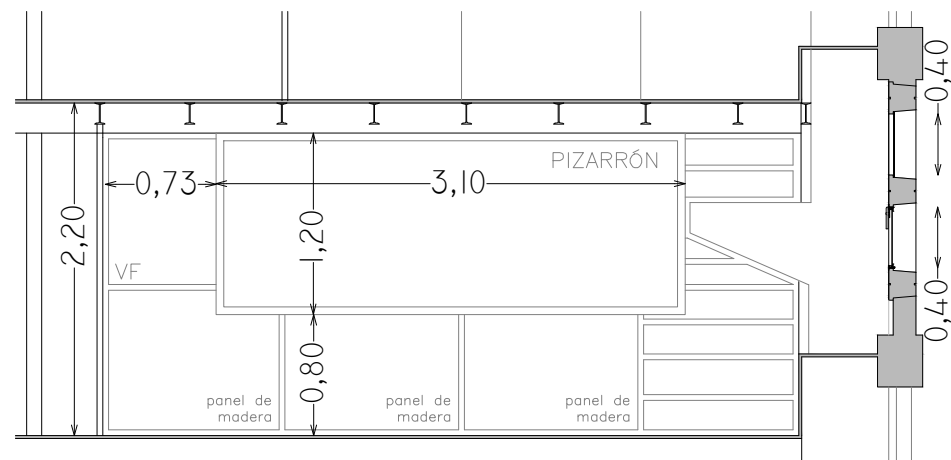

PLANTA

CORTE A-A

-	PROYECTOR
-	PANTALLA RETRACTIL
-	PC
-	CONECTOR VGA
-	CONECTOR HDMI
-	TV LED
-	AUDIO
✓	AIRE ACONDICIONADO
-	EXTRACTOR DE AIRE
✓	ILUMINACIÓN SECTORIZADA

REFERENCIAS

	PANTALLA RETRÁCTIL		LUGAR ACCESIBLE
	TV LED		
	PIZARRÓN DE CÁRMICA		PROYECTOR
	PIZARRÓN DE TIZA		PUESTA DE RED
	TOMACORRIENTES (1, 2, 3 o 4 módulos)		CONECTOR VGA
	AIRE ACONDICIONADO		CONECTOR HDMI
(P)/(M)	PARLANTES/MICRÓFONO		CÁMARA DE VIDEO

SALÓN DE POSGRADO IIMPI

CANTIDAD DE SILLAS:	15
TIPO DE SILLAS:	15 individuales con base de 4 patas, estructura tubular metálica color negro, con pupitre rebatible, asiento y respaldo tapizado en tela color negro.
PROYECTOR:	-
COMPUTADORAS:	Monitor 22"
PANTALLA:	-
TV LED:	-
SONIDO Y VIDEO:	-
PIZARRÓN:	cármica blanco 310cm. x 120cm.
AIRE ACONDICIONADO:	marca: KASSEL/10000btu/PORTÁTIL
CORTINAS:	3 cortinas roller color beige
OTROS:	iluminación sectorizada

3		
2		
1		
0	VERSION INICIAL	
REVISION	DESCRIPCION	FECHA

UNIVERSIDAD DE LA REPUBLICA
DIRECCION GRAL. DE ARQUITECTURA
DIRECTOR (S) ARQ. HORACIO FLORA
PROYECTO: ARQ. FERNANDA RIOS
ARQ. MARCIA CABRERA

SERVICIO: FACULTAD DE INGENIERÍA	LAM. N°:
UBICACION: HERRERA Y REISSIG 565	SALÓN IIMPI
DESCRIPCION: CUERPO NORTE ENTREPISO NIVEL 4 - SALÓN IIMPI	
FECHA: DICIEMBRE 2022	ESCALA: 1/50
CÓDIGO: -	