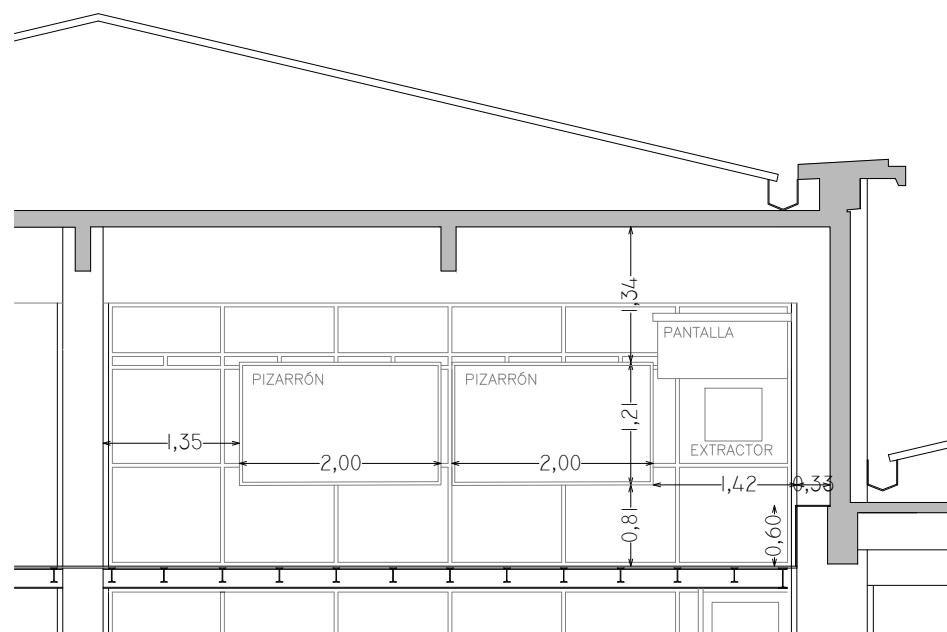

PLANTA

✓	PROYECTOR
✓	PANTALLA RETRACTIL
✓	PC
✓	CONECTOR VGA
✓	CONECTOR HDMI
-	TV LED
-	AUDIO
✓	AIRE ACONDICIONADO
✓	EXTRACTOR DE AIRE
✓	ILUMINACIÓN SECTORIZADA

CORTE A-A

REFERENCIAS

	PANTALLA RETRÁCTIL		LUGAR ACCESIBLE
	TV LED		
	PIZARRÓN DE CÁRMICA		PROYECTOR
	PIZARRÓN DE TIZA		PUESTA DE RED
	TOMACORRIENTES (1, 2, 3 o 4 módulos)		CONECTOR VGA
	AIRE ACONDICIONADO		CONECTOR HDMI
(P)/(M)	PARLANTES/MICRÓFONO		CÁMARA DE VIDEO

**SALÓN IMFIA**

CANTIDAD DE SILLAS:	43
TIPO DE SILLAS:	individuales con base de 4 patas, estructura tubular metálica color negro, con pupitre rebatible, asiento y respaldo tapizado en cuerina color negro.
PROYECTOR:	NEC
COMPUTADORAS:	PC de escritorio con monitor 15"
PANTALLA:	170cm x 120cm
TV LED:	-
SONIDO Y VIDEO:	conector VGA + HDMI
PIZARRÓN:	2 de cármica blanco 200cm. x 120cm.
AIRE ACONDICIONADO:	marca: TERMOCONTROL/24000btu/DE PARED
CORTINAS:	-
OTROS:	extractor de aire iluminación sectorizada 2 retroproyectores de acetato dispensador de agua

3		
2		
1		
0	VERSION INICIAL	
REVISION	DESCRIPCION	FECHA

UNIVERSIDAD DE LA REPUBLICA  
DIRECCION GRAL. DE ARQUITECTURA  
DIRECTOR (I): ARQ. HORACIO FLORA  
PROYECTO: ARQ. FERNANDA RIOS  
DIBUJANTE: ARQ. MARCIA CABRERA

SERVICIO: FACULTAD DE INGENIERÍA  
UBICACION: HERRERA Y REISSIG 565  
DESCRIPCION: CUERPO NORTE ENTREPISO NIVEL 5 - SALÓN IMFIA  
FECHA: DICIEMBRE 2022  
ESCALA: 1/75  
CÓDIGO: -

LAM. N°:  
**SALÓN IMFIA**